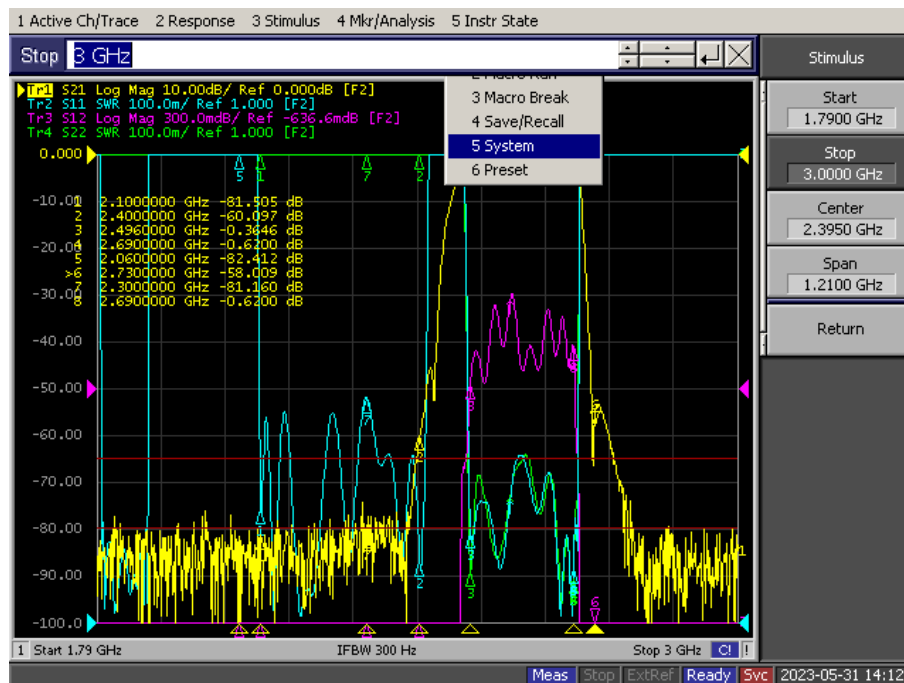

成都利德尔科技有限公司 ChengDu Leader Microwave Technology Co.,Ltd

电话: 028-65199117 传真: 028-65199116

<http://www.leader-mw.com> Leader-mw@hotmail.com

TEL: +86-28-65199117 FAX: +86-28-65199116

Add: 中国 成都市成华区华翰路 89 号 610000

No.89,Huahan Road, chenghua Zone Chengdu, Sichuan China Zip Code:610000