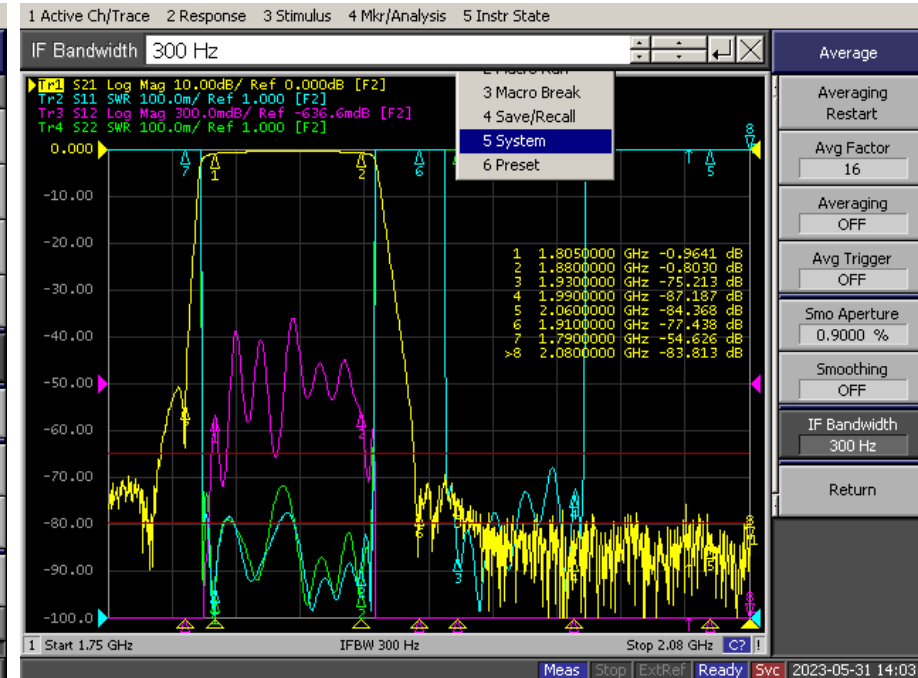

成都利德尔科技有限公司 ChengDu Leader Microwave Technology Co.,Ltd

电话: 028-65199117 传真: 028-65199116

<http://www.leader-mw.com> Leader-mw@hotmail.com

TEL: +86-28-65199117 FAX: +86-28-65199116

Add: 中国 成都市成华区华翰路 89 号 610000

No.89,Huahan Road, chenghua Zone Chengdu, Sichuan China Zip Code:610000