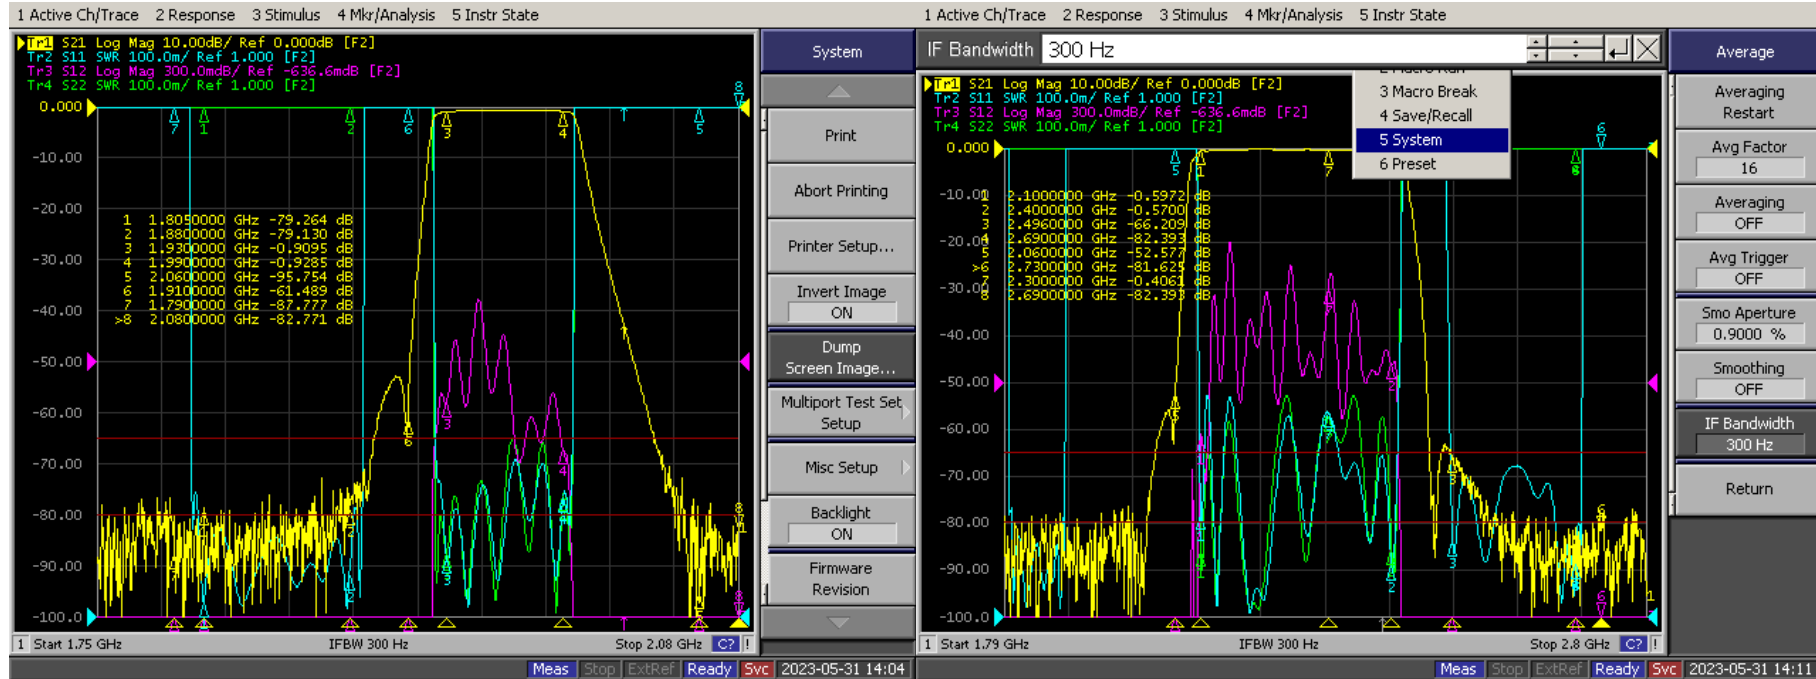

成都利德尔科技有限公司 ChengDu Leader Microwave Technology Co.,Ltd

电话: 028-65199117 传真: 028-65199116

<http://www.leader-mw.com> Leader-mw@hotmail.com

TEL: +86-28-65199117 FAX: +86-28-65199116

Add: 中国 成都市成华区华翰路 89 号 610000

No.89,Huahan Road, chenghua Zone Chengdu, Sichuan China Zip Code:610000