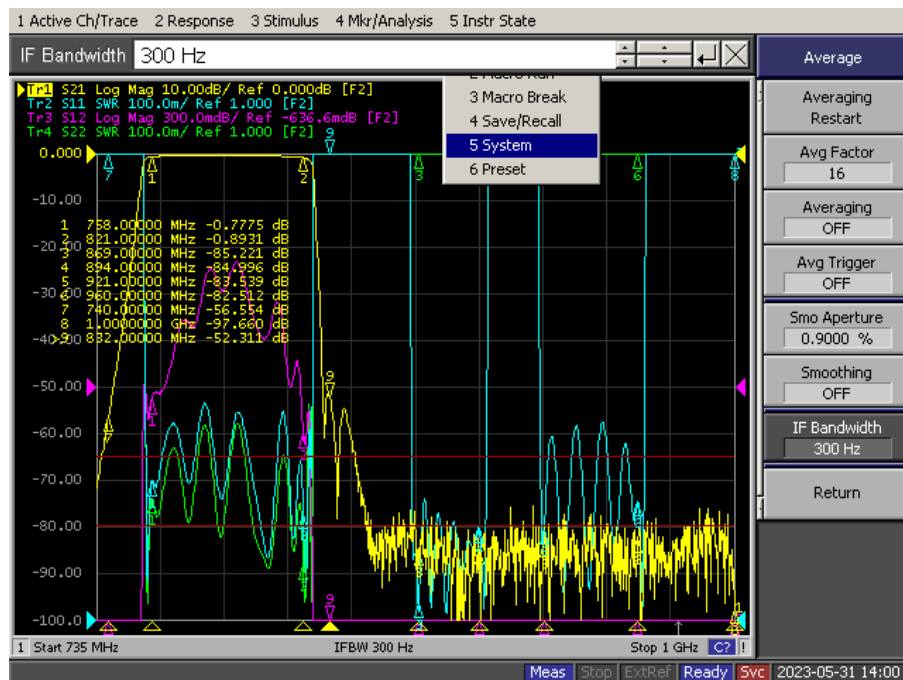

Test data

成都利德尔科技有限公司 ChengDu Leader Microwave Technology Co.,Ltd

电话: 028-65199117 传真: 028-65199116

<http://www.leader-mw.com> Leader-mw@hotmail.com

TEL: +86-28-65199117 FAX: +86-28-65199116

Add: 中国 成都市成华区华翰路 89 号 610000

No.89,Huahan Road, chenghua Zone Chengdu, Sichuan China Zip Code:610000