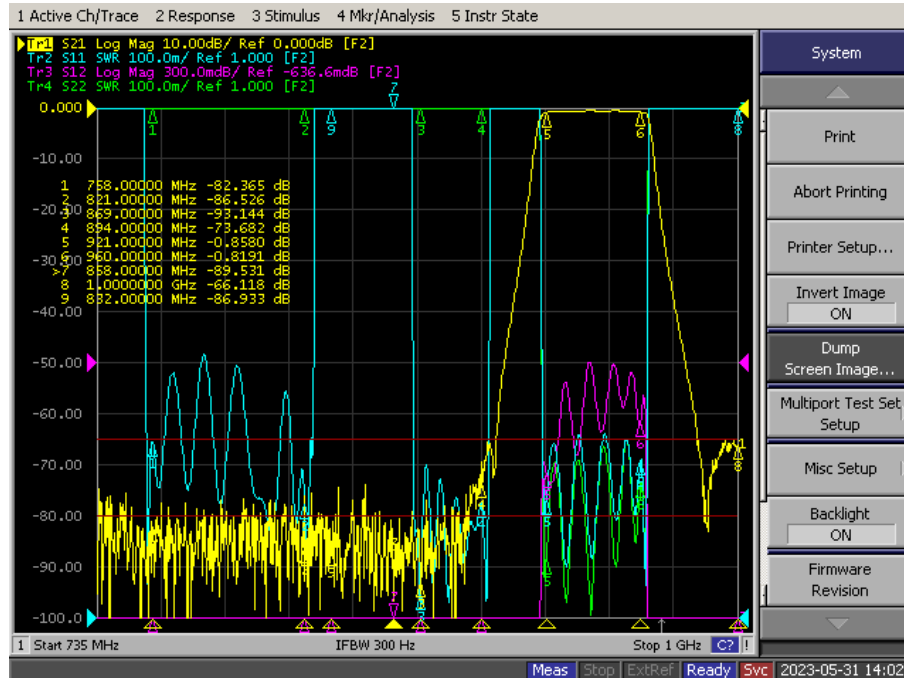

成都利德尔科技有限公司 ChengDu Leader Microwave Technology Co.,Ltd

电话: 028-65199117 传真: 028-65199116

<http://www.leader-mw.com> Leader-mw@hotmail.com

TEL: +86-28-65199117 FAX: +86-28-65199116

Add: 中国 成都市成华区华翰路 89 号 610000

No.89,Huahan Road, chenghua Zone Chengdu, Sichuan China Zip Code:610000