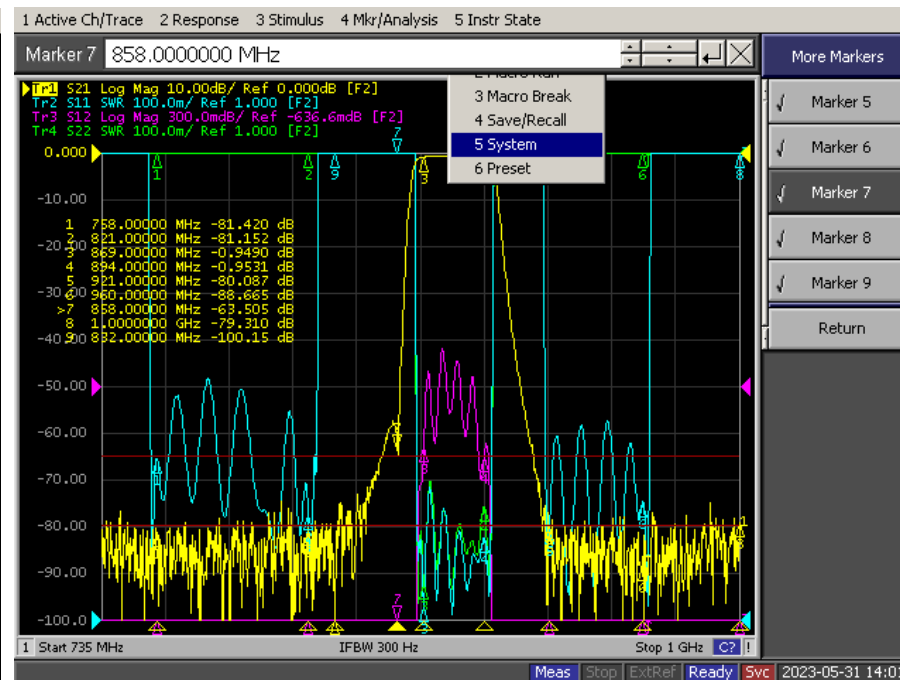

Test data

成都利德尔科技有限公司 ChengDu Leader Microwave Technology Co.,Ltd

电话: 028-65199117 传真: 028-65199116

<http://www.leader-mw.com> Leader-mw@hotmail.com

TEL: +86-28-65199117 FAX: +86-28-65199116

Add: 中国 成都市成华区华翰路 89 号 610000

No.89,Huahan Road, chenghua Zone Chengdu, Sichuan China Zip Code:610000